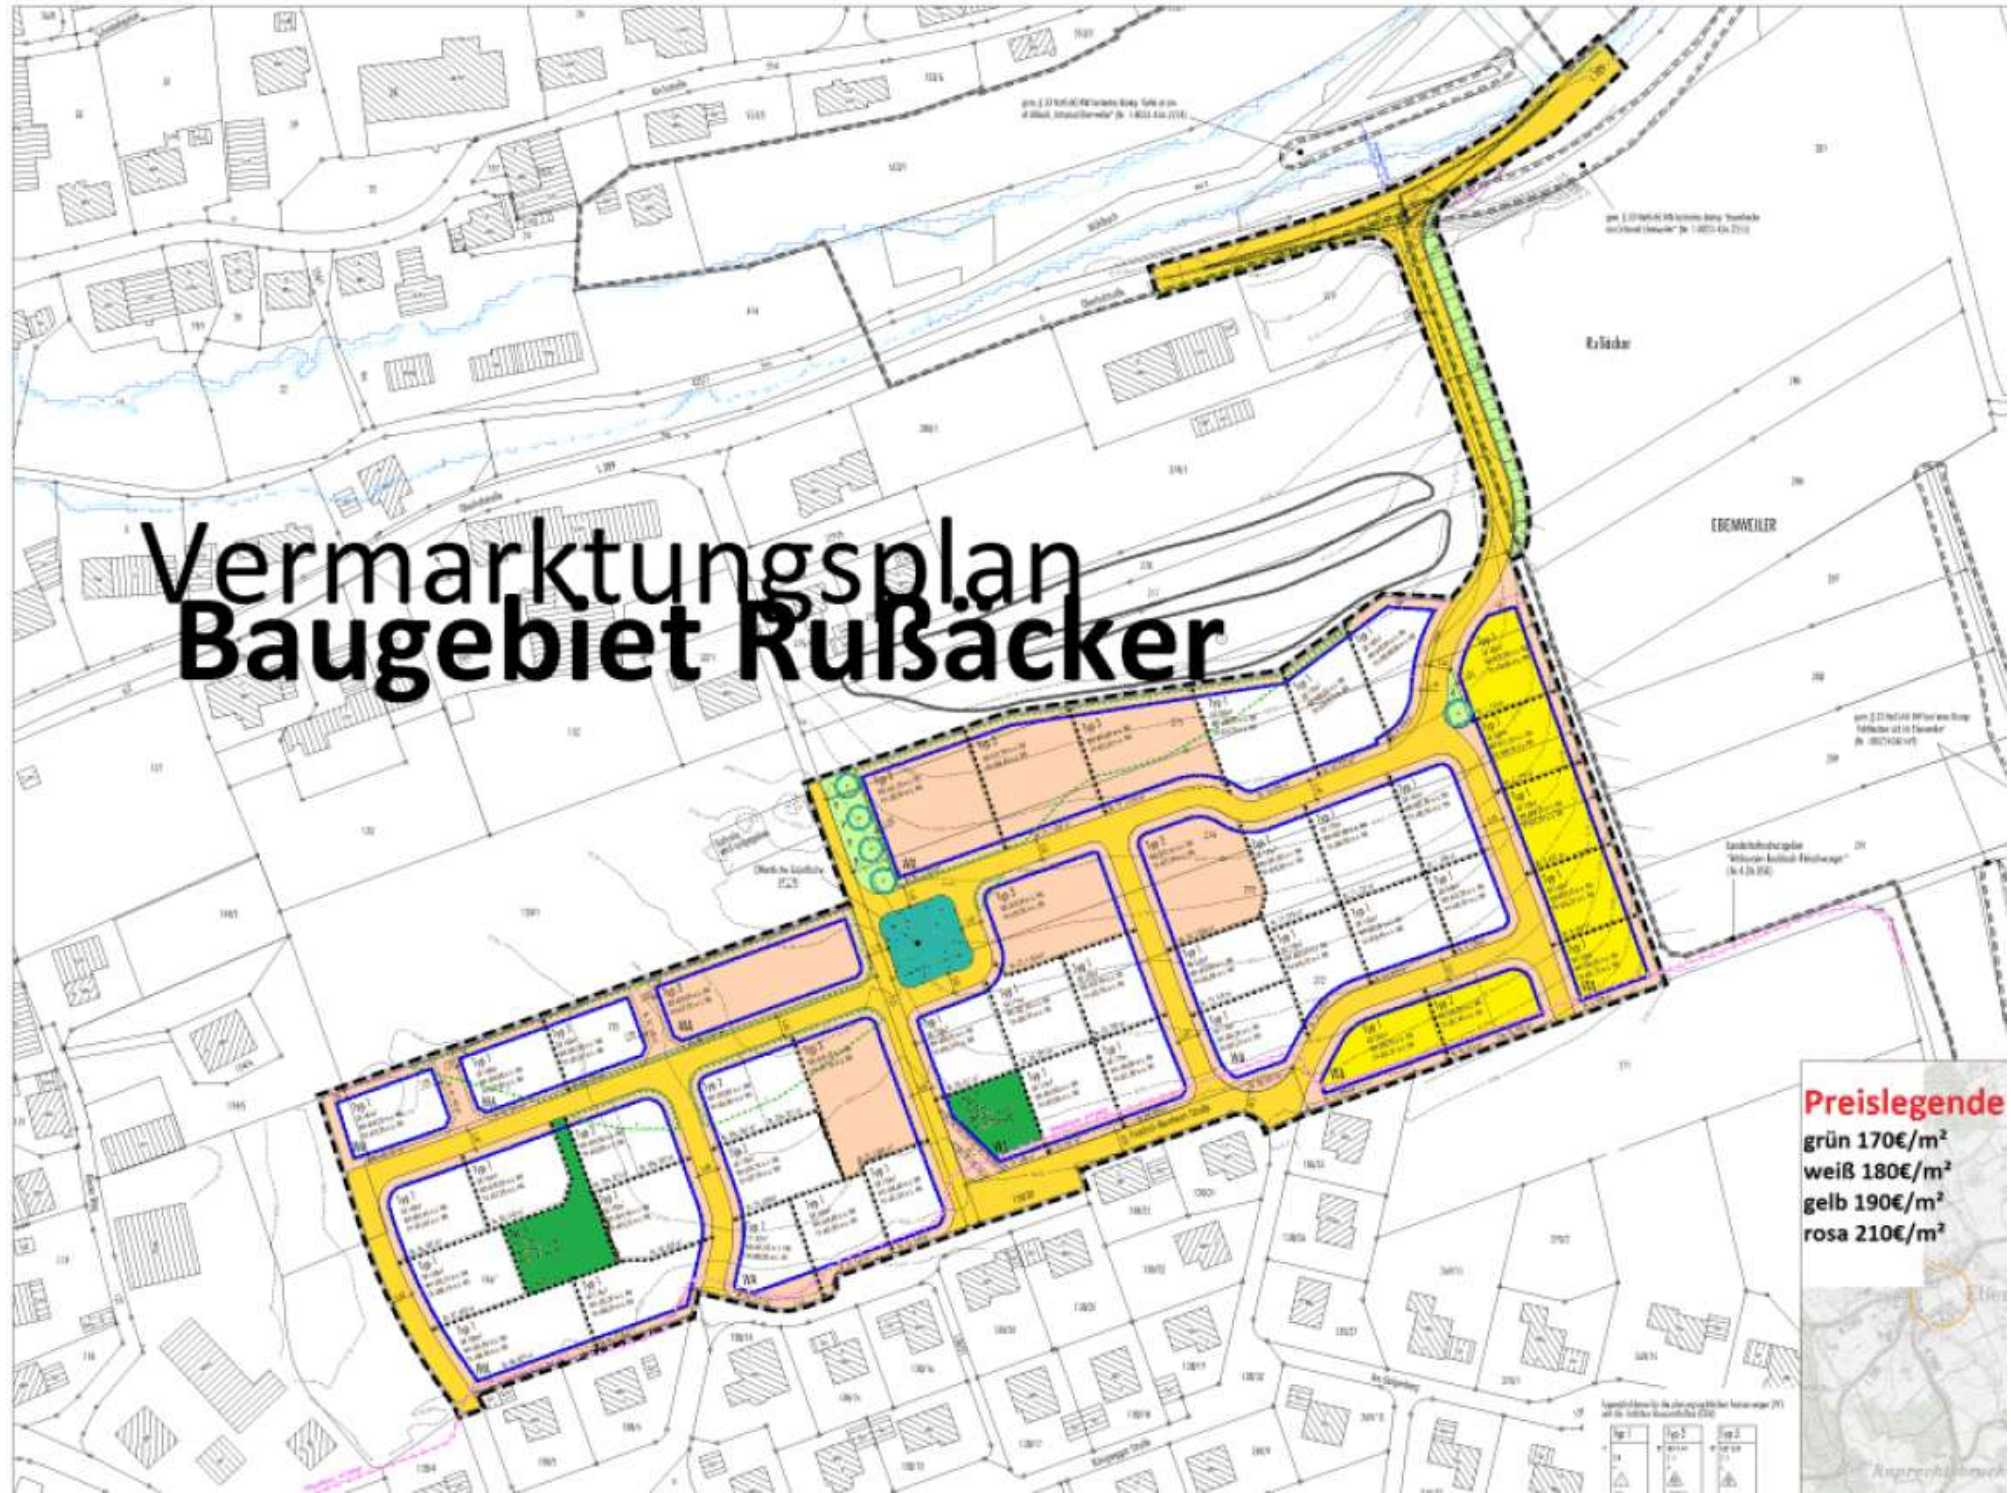

Vermarktungsplan Baugebiet Rußäcker

Preislegende
grün 170€/m²
weiß 180€/m²
gelb 190€/m²
rosa 210€/m²

Übersicht über freie / belegte Plätze

Typenschemen für die stl
und die öffentlichen Bauwerke