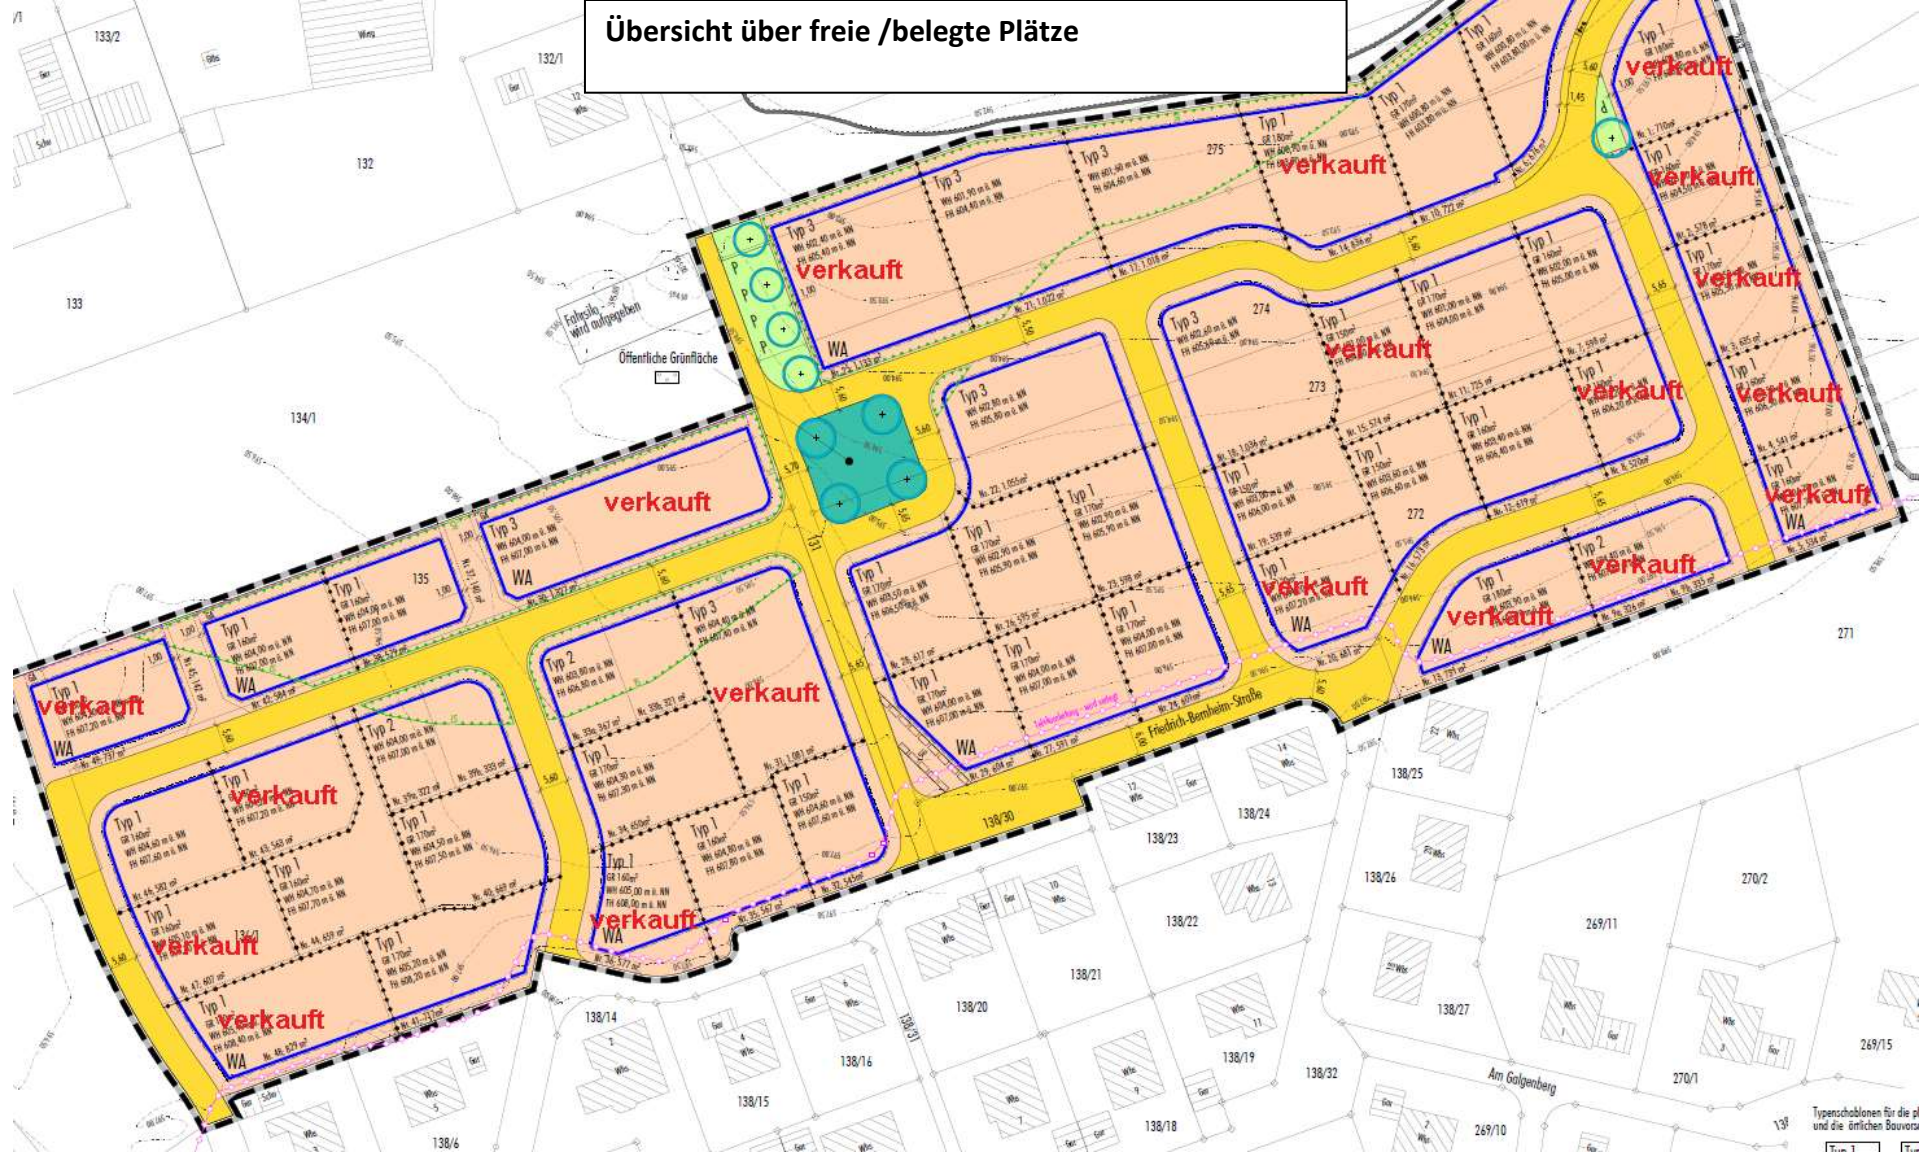

Vermarktungsplan Baugebiet Rußäcker

Preislegende
grün 170€/m²
weiß 180€/m²
gelb 190€/m²
rosa 210€/m²

Übersicht über freie / belegte Plätze

Typenschemen für die stl
und die öffentlichen Bauwerke