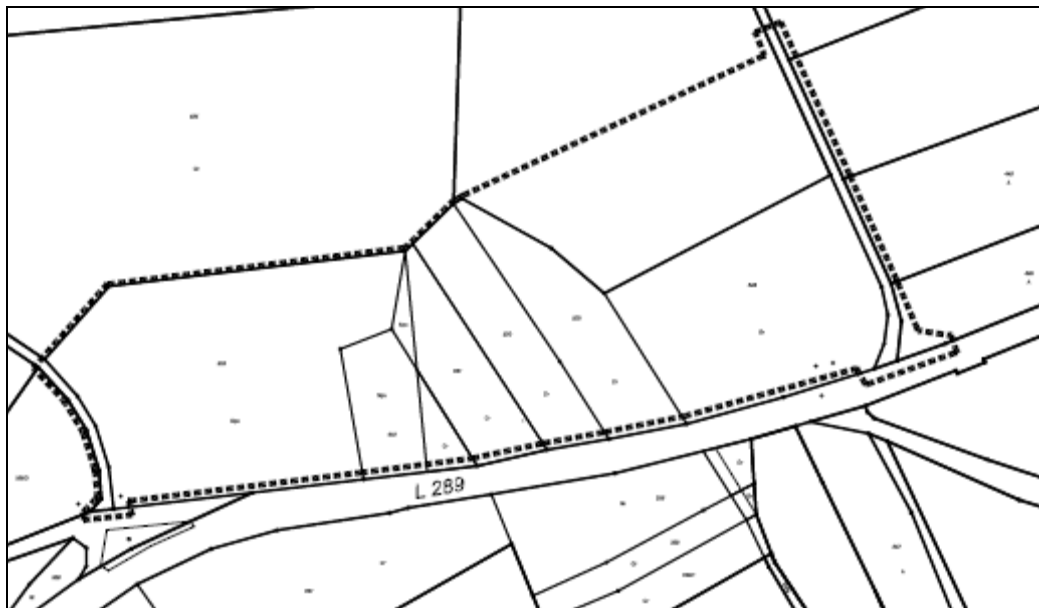

### Gewerbegebiet „Am Alten Sportplatz“

Der Gemeinderat der Gemeinde Ebenweiler hat am 21.09.2009 in öffentlicher Sitzung aufgrund von § 2 Abs. 1 BauGB beschlossen, für den Bereich am alten Sportplatz einen Bebauungsplan aufzustellen.  
Der räumliche Geltungsbereich des Bebauungsplanes ist im nachstehenden Übersichtsplan schwarz gestrichelt umrandet.